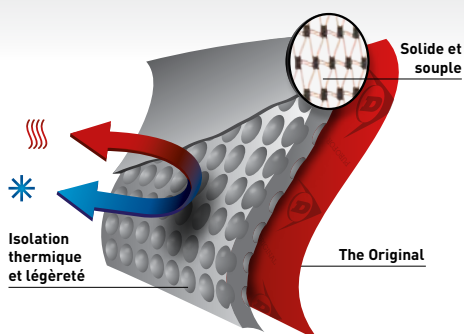

## Tige botte

- Légèreté et parfait maintien du pied tout au long de la journée
- Tige anti-déchirures et résistante à l'usure pour une durée de vie prolongée

## Semelle

- Semelle à rétention de chaleur pour garantir un confort optimal en cas de froid extrême

[WWW.DUNLOPBOOTS.COM](http://WWW.DUNLOPBOOTS.COM)

ARTICLE C662343

**PUROFORT®**  
THE ORIGINAL