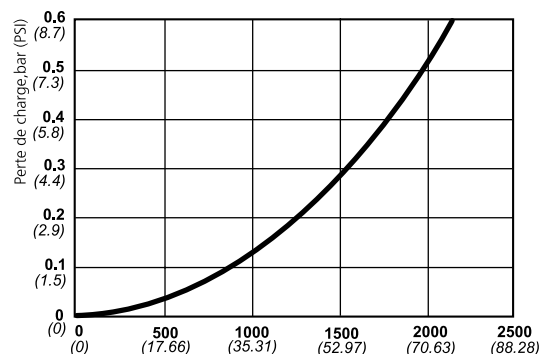

DÉBIT D'AIR

La capacité de débit est mesurée à une pression d'entrée de 6 bar (87 PSI), et à une perte de charge de 0,5 bar (7 PSI).

Débit, l/min (CFM)

COUPLEUR	Référence	Raccordement
QUEUE CANNÉE 	10 342 1002	6.3 mm (1/4")
	10 342 1003	8 mm (5/16")
	10 342 1004	10 mm (3/8")
	10 342 1005	13 mm (1/2")
FILETAGE MÂLE 	10 342 1152	R 1/4"
	10 342 1154	R 3/8"
	10 342 1155	R 1/2"
	10 342 1452	NPT 1/4"
	10 342 1454	NPT 3/8"
	10 342 1455	NPT 1/2"
TARAUDE FEMELLE 	10 342 1202	G 1/4"
	10 342 1204	G 3/8"
	10 342 1205	G 1/2"
	10 342 1402	NPT 1/4"
	10 342 1404	NPT 3/8"
	10 342 1405	NPT 1/2"
RACCORDEMENT STREAM-LINE 	10 342 1060	6.5 x 10 mm
	10 342 1062	8 x 12 mm

EMBOUT	Référence	Raccordement
QUEUE CANNÉE 	10 342 5002	6.3 mm (1/4")
	10 342 5004	10 mm (3/8")
	10 342 5005	13 mm (1/2")
FILETAGE MÂLE 	10 342 5152	R 1/4"
	10 342 5154	R 3/8"
	10 342 5155	R 1/2"
	10 342 5452	NPT 1/4"
	10 342 5454	NPT 3/8"
	10 342 5556	M16 x 1.5
TARAUDE FEMELLE 	10 342 5202	G 1/4"
	10 342 5204	G 3/8"
	10 342 5205	G 1/2"
	10 342 5402	NPT 1/4"
RACCORDEMENT STREAM-LINE 	10 342 5060	6.5 x 10 mm
	10 342 5062	8 x 12 mm

Cejn se réserve le droit de toutes modifications sans préavis. Les filetages sont listés conformément aux normes ISO. Autres raccords et joints sur demande Contrôler la disponibilité et les prix auprès d'un distributeur CEJN agréé. Certaines références peuvent être soumises à un minimum de commande. Rendez-vous sur notre site Web www.cejn.com, pour découvrir des astuces de maintenance générales.