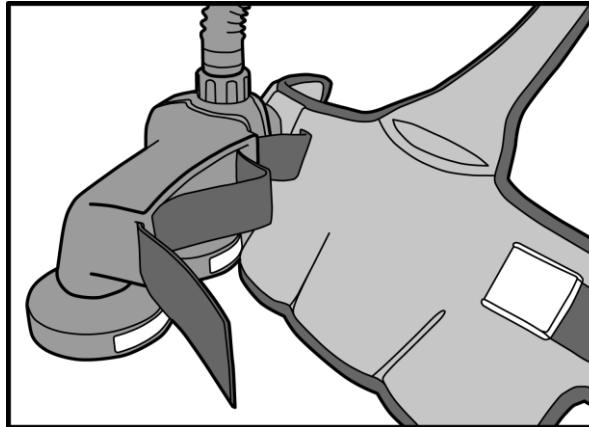

Valjaat
Sele
Harness
Stützgürtel
Cinto de suporte
Schouderriem

5063596
5064096 weld

→ Proflow
→ Autoflow

Scott Safety
Pimbo Road, West Pimbo,
Skelmersdale, Lancashire,
WN8 9RA, England
Tel. +44 (0) 1695 711711
Fax +44 (0) 1695 711775
scott.sales.uk@tycoint.com
www.scottsafety.com