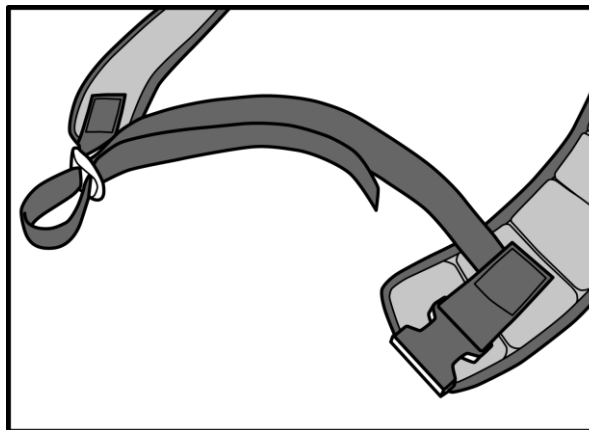

Valjaat
Sele
Harness
Stützgürtel
Cinto de suporte
Schouderriem

5063596
5064096 weld

→ Proflow
→ Autoflow

Scott Safety
Pimbo Road, West Pimbo,
Skelmersdale, Lancashire,
WN8 9RA, England
Tel. +44 (0) 1695 711711
Fax +44 (0) 1695 711775
scott.sales.uk@tycoint.com
www.scottsafety.com