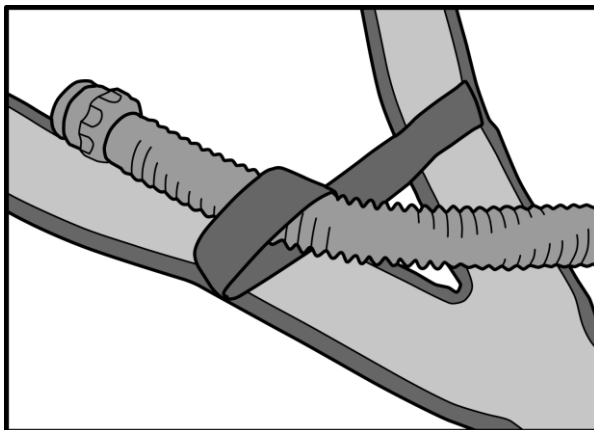

Valjaat
Sele
Harness
Stützgürtel
Cinto de suporte
Schouderriem

5063596
5064096 weld

→ Proflow
→ Autoflow

Scott Safety
Pimbo Road, West Pimbo,
Skelmersdale, Lancashire,
WN8 9RA, England
Tel. +44 (0) 1695 711711
Fax +44 (0) 1695 711775
scott.sales.uk@tycoint.com
www.scottsafety.com