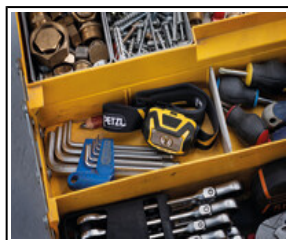

## ARIA® 1R

ARIA 1R a été conçue pour répondre aux besoins fréquents et exigeants des artisans et des professionnels de la maintenance. Ultra compacte, robuste, étanche à l'eau et à la poussière, elle s'adapte à de nombreuses conditions de travail. Rechargeable, ARIA 1R est livrée avec la batterie rechargeable CORE. Elle est aussi compatible avec trois piles, grâce à la construction HYBRID CONCEPT. Facile d'utilisation, elle possède un seul bouton pour accéder à toutes les fonctionnalités de la lampe. Son faisceau large et homogène offre un éclairage de proximité confortable. Pratique, elle peut se porter sur la tête, autour du cou et sur tout type de casques, grâce aux fixations disponibles en accessoires.

Compacte, la lampe frontale ARIA 1R se range facilement dans une boîte à outils.

Le faisceau large et homogène offre une vision confortable pour les travaux à portée de main.

Étanche à la poussière et à l'eau (IP67), résistante aux chocs (IK07) et aux chutes jusqu'à 2 mètres, elle s'adapte aux conditions de travail des professionnels.