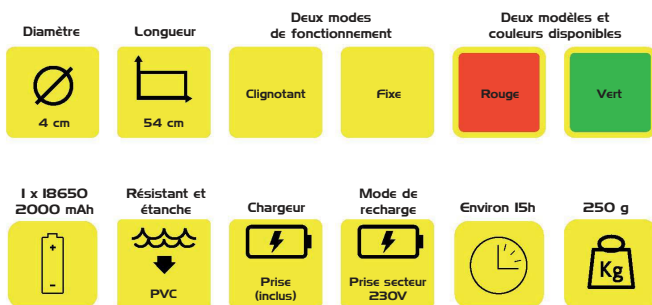

CONTENU

- Un bâton lumineux LED rechargeable
- Un chargeur secteur
- Un manuel utilisateur

www.prolutech.com

**Bâton lumineux LED
LED traffic baton**

Prolutech
31 allée des Thomasses
74540 Alby-sur-Chéran
France

+33 (4) 50 46 80 81
info@prolutech.com
www.prolutech.com

PROLUTECH
VOUS ECLAIRER, NOTRE METIER