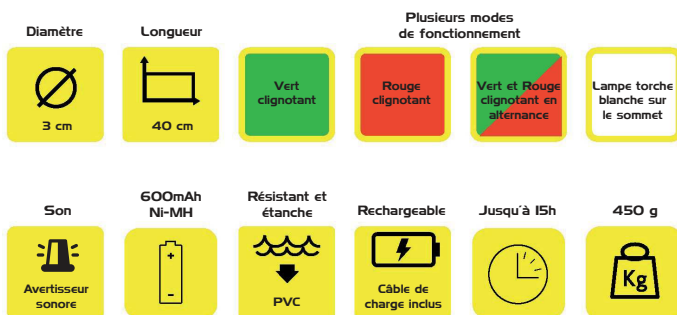

CONTENU

- Un bâton lumineux LED trois couleurs
- Un chargeur USB
- Un manuel utilisateur

www.prolutech.com