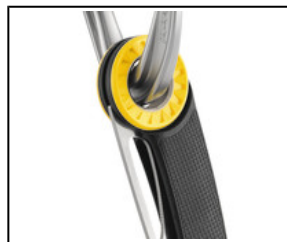

Univers	Professionnel
Type	Produits
Family	Sacs et accessoires
Sous-famille	Couteaux

SPATHA

Le couteau SPATHA est conçu pour accompagner le travailleur en hauteur durant toutes ses tâches quotidiennes. Le profil de la lame permet de couper facilement les cordes et cordelettes. Il dispose d'un trou pour passer un mousqueton afin d'accrocher facilement le couteau au harnais. Facile à manipuler, y compris avec des gants grâce à sa molette crantée, il possède également un cran d'arrêt pour bloquer la lame en position ouverte.

Lame lisse et crantée permettant de couper facilement cordes et cordelettes.

Passage pour mousqueton permettant d'accrocher le couteau au harnais.

Descriptif court Couteau mousquetonnable

Argumentaire

- Lame lisse et crantée permettant de couper facilement cordes et cordelettes.
- Trou pour accrocher le couteau au harnais avec un porte-outils CARITool ou un mousqueton.
- Deux modes d'ouverture de la lame : avec l'encoche de la lame, si on a les mains nues, ou avec la molette crantée, si on porte des gants.
- Blocage de la lame en position ouverte par cran d'arrêt.
- Lame en acier inoxydable pour augmenter la durabilité.