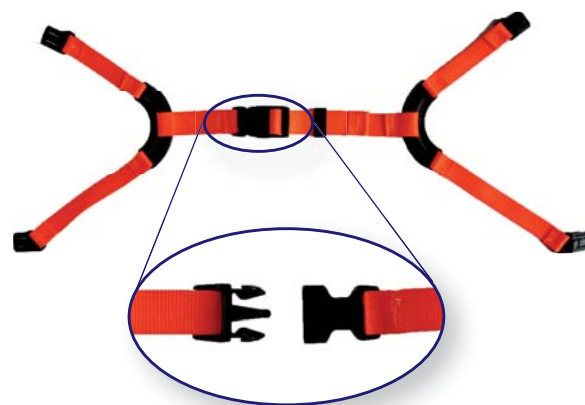

Domaine d'utilisation

Jugulaires 2 points, conformes à la norme NF EN 397+A1 : 2013, adaptables sur casques de protection AUBOUEIX, modèles BRENNUS, KARA et IRIS 2.

Caractéristiques

- **Jugulaire 2 points en coton :**
Équipée de passants plastique avec piqûre renforcée.
Existe en écru largeur 12 mm (réf. 0351),
écru largeur 20 mm (réf. 0352)
ou noir largeur 20 mm (réf. 0352N).
Longueur 470 mm.
- **Jugulaire 2 points en cuir :**
Équipée de passants plastique avec piqûre renforcée.
Largeur 12 mm, coloris noir (réf. 0353).
Longueur 470mm.

Domaine d'utilisation

Jugulaires 4 points, conformes à la norme NF EN 397+A1 : 2013 adaptables sur casques de protection AUBOUEIX, modèles KARA, IRIS 2, IDRA et IDRA 2.

Caractéristiques

- **Jugulaire montagne 4 points** en tissu synthétique, **attache boucle flash** pour casques KARA, IRIS 2 et IDRA. Existe en noir (réf. 0360B), rouge (réf. 0360BR), jaune fluo (réf. 0360BJ) et orange fluo (réf. 0360BO). Dimensions : largeur sous menton : 20 mm, Longueur : 470 mm

Boucle flash

- **Jugulaire 4 points** en tissu synthétique avec **mentonnière** en élastomère ignifugée V0, attache scratch. Coloris : gris (réf. 0360G) pour casque IDRA 2
Coloris noir (réf. 0360) pour casque IDRA, adaptable également sur casques KARA et IRIS 2.
 - **Version PROTÈGE OREILLES** en tissu bleu ignifugé NOMEX pour casque IDRA 2 (réf. 0360GPO), Tissu coton (74%) et polyester (25%) avec fibres antistatiques carbone (1%), cousu KEVLAR. Résistance à l'arc électrique des court-circuits : classe 1 selon NFEN61482-1-2
 - **Version PROTÈGE OREILLE ET COU** en tissu bleu ignifugé NOMEX pour casque IDRA 2 (réf. 0360GPOC). Tissu coton (74%) et polyester (25%) double couche avec fibres antistatiques carbone (1%), cousu KEVLAR. Résistance à l'arc électrique des court-circuits : classe 1 selon NFEN61482-1-2.

Jugulaire 4 points, grise, avec protège-oreilles et cou pour casque IDRA 2

Tests

Rupture des points d'ancrage selon NF EN 397+A1 : 2013.